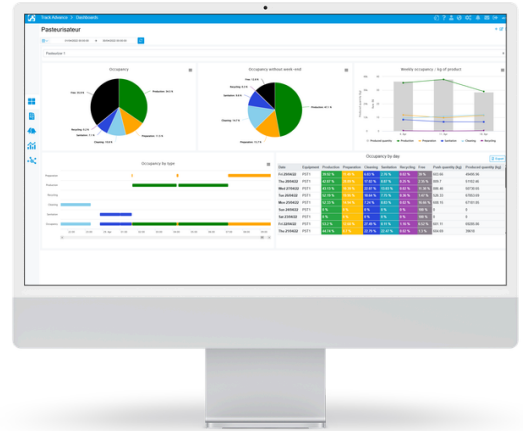

Track Advance Maintenance

Track Advance Energy

Track Advance Genealogy

Track Advance Connector

AUMENTE SU POTENCIAL PRODUCCIÓN

Garantizar el cumplimiento de procesos es una necesidad clave para evitar pérdidas, asegurar la calidad y reducir costos. El objetivo futuro será incrementar su OEE y optimizar sus procesos. **¿Cómo utilizar los datos actuales para la optimización del futuro?**

Track Advance Production **protege sus fases críticas mediante una trazabilidad integral y la detección automática de desviaciones. Evalúe su rendimiento, calcule su OEE en tiempo real y fomente la mejora continua.** Una solución singular que integra el cumplimiento normativo con un rendimiento sostenible.

QUE NINGUNA DESVIACIÓN FRENTE TU DESEMPEÑO OPERATIVO

- ✓ Trazabilidad de todos los parámetros de su proceso
- ✓ Detección automática de desviaciones
- ✓ Alertas instantáneas para una respuesta más rápida
- ✓ Cálculo automático y visualización del OEE de tus equipos
- ✓ Registro manual de datos integrado al sistema
- ✓ Cálculo y visualización del desglose de fases del proceso

DOMINA EL PRESENTE Y OPTIMIZA EL FUTURO

- ✓ Rastrear el origen de las desviaciones para corregirlas de manera ágil y minimizar las no conformidades
- ✓ Eliminar el uso de papel y salvaguardar sus datos
- ✓ Reaccione de inmediato con alertas personalizadas
- ✓ Aumente su OEE y productividad
- ✓ Asegúrese de la mejora continua de su producción desde el primer día