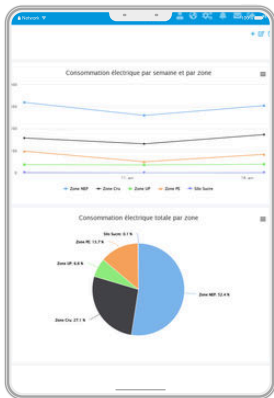

Track Advance
Genealogy

Track Advance
Connector

CLARTÉ ÉNERGÉTIQUE POUR DÉCISIONS RAPIDES

Sans benchmarks ni alertes paramétrées, **les dérives restent invisibles et les productions énergivores ne sont pas identifiées à temps.**

Avec Track Advance Energy, **consolidez vos données, comparez vos lignes et équipements et recevez des alertes de surconsommation** grâce aux dashboards et notifications ciblées. Faites de la donnée votre atout pour réduire les coûts et produire de manière responsable.

DE LA CONSOMMATION À L'ACTION

- ✓ Rapports et tableaux de bord de suivi : électricité, vapeur, gaz, eau
- ✓ Création d'alertes de surconsommation pour actions correctives
- ✓ Benchmark de consommation entre équipements de production
- ✓ Notation des équipements et des productions selon des critères de consommation
- ✓ Flexibilité de suivi de l'évolution des paramètres critiques et ciblés

- ✓ Suivez vos consommations énergétiques en temps réel pour une visibilité complète
- ✓ Comparez les consommations entre équipements, lignes ou périodes pour détecter les anomalies
- ✓ Identifiez les déviations et les surconsommations avant qu'elles ne coûtent cher
- ✓ Déterminez les productions énergivores et mettez en place des actions correctives ciblées
- ✓ Placez l'énergie au cœur de vos démarches d'amélioration pour une production durable et responsable