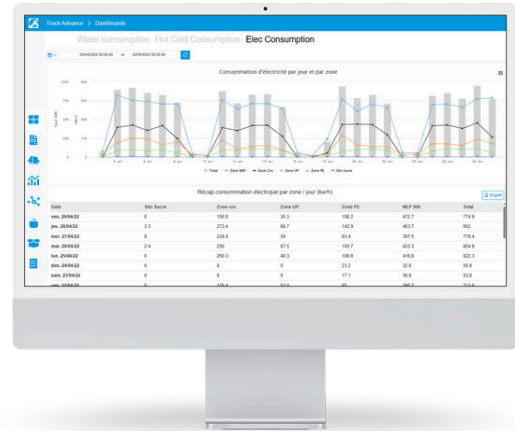

Track Advance
Genealogy

Track Advance
Connector

CLARTÉ ÉNERGÉTIQUE POUR DÉCISIONS RAPIDES

Sans benchmarks ni alertes paramétrées, **les dérives restent invisibles et les productions énergivores ne sont pas identifiées à temps.**

Avec Track Advance Energy, **consolidez vos données, comparez vos lignes et équipements et recevez des alertes de surconsommation** grâce aux dashboards et notifications ciblées. Faites de la donnée votre atout pour réduire les coûts et produire de manière responsable.

DE LA CONSOMMATION À L'ACTION

- ✓ Rapports et tableaux de bord de suivi : électricité, vapeur, gaz, eau
- ✓ Création d'alertes de surconsommation pour actions correctives
- ✓ Benchmark de consommation entre équipements de production
- ✓ Notation des équipements et des productions selon des critères de consommation
- ✓ Flexibilité de suivi de l'évolution des paramètres critiques et ciblés

- ✓ Suivez vos consommations énergétiques en temps réel pour une visibilité complète
- ✓ Comparez les consommations entre équipements, lignes ou périodes pour détecter les anomalies
- ✓ Identifiez les déviations et les surconsommations avant qu'elles ne coûtent cher
- ✓ Déterminez les productions énergivores et mettez en place des actions correctives ciblées
- ✓ Placez l'énergie au cœur de vos démarches d'amélioration pour une production durable et responsable