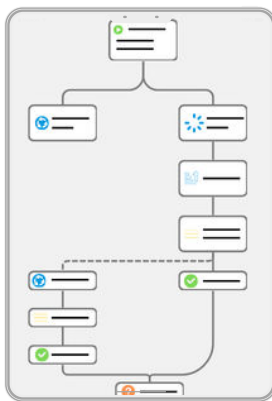

Track Advance
Maintenance

Track Advance
Energy

Track Advance
Genealogy

Track Advance
Connector

SUPPRIMEZ LES BARRIÈRES, LIBÉREZ VOS FLUX

Chaque jour, vos équipes jonglent entre ERP, MES, GMAO et SCADA pour suivre, planifier et valider votre production. Mais sans intégration, ces systèmes **deviennent des îlots isolés, générant des doublons, des erreurs et des retards.**

Track Advance Connector est une **boîte à outil d'échange d'informations** qui intègre vos environnements informatiques existants, automatise les flux de données et synchronise vos informations à chaque instant. La solution pour supprimer les barrières entre vos systèmes et fiabiliser vos données.

VOS DONNÉES PARLENT ENFIN LE MÊME LANGAGE

- ✓ Agrégation des données provenant des ERP, MES, GMAO, SCADA
- ✓ Connexion multi-protocole et personnalisable : API REST, BDD, MQTT, fichiers
- ✓ Création de workflows automatisés et paramétrables
- ✓ Synchronisation des informations en temps réel
- ✓ Surveillance des échanges inter-systèmes

LE MAILLON CENTRAL DE VOTRE CHÂÎNE DIGITALE

- ✓ Fluidifiez le transfert des données pour une validation accélérée
- ✓ Supprimez les ressaisies manuelles et réduisez les risques d'erreurs
- ✓ Garantisiez et utilisez des données fiables et enrichies pour des décisions rapides
- ✓ Harmonisez vos environnements informatiques et améliorez la collaboration