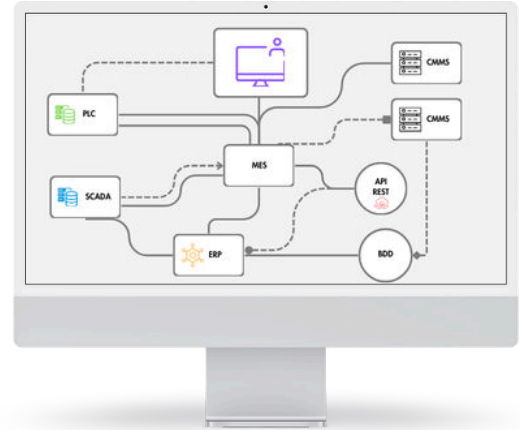

Track Advance
Maintenance

Track Advance
Energy

Track Advance
Genealogy

Track Advance
Connector

SUPPRIMEZ LES BARRIÈRES, LIBÉREZ VOS FLUX

Chaque jour, vos équipes jonglent entre ERP, MES, GMAO et SCADA pour suivre, planifier et valider votre production. Mais sans intégration, ces systèmes **deviennent des îlots isolés, générant des doublons, des erreurs et des retards.**

Track Advance Connector est une **boîte à outil d'échange d'informations** qui intègre vos environnements informatiques existants, automatise les flux de données et synchronise vos informations à chaque instant. La solution pour supprimer les barrières entre vos systèmes et fiabiliser vos données.

VOS DONNÉES PARLENT ENFIN LE MÊME LANGAGE

- ✓ Agrégation des données provenant des ERP, MES, GMAO, SCADA
- ✓ Connexion multi-protocole et personnalisable : API REST, BDD, MQTT, fichiers
- ✓ Création de workflows automatisés et paramétrables
- ✓ Synchronisation des informations en temps réel
- ✓ Surveillance des échanges inter-systèmes

LE MAILLON CENTRAL DE VOTRE CHÂÎNE DIGITALE

- ✓ Fluidifiez le transfert des données pour une validation accélérée
- ✓ Supprimez les ressaisies manuelles et réduisez les risques d'erreurs
- ✓ Garantisiez et utilisez des données fiables et enrichies pour des décisions rapides
- ✓ Harmonisez vos environnements informatiques et améliorez la collaboration