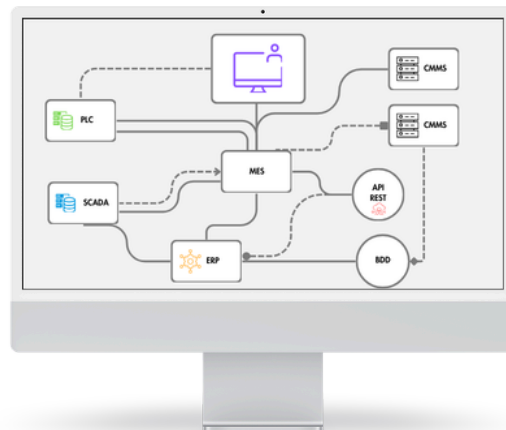

Track Advance
Maintenance

Track Advance
Energy

Track Advance
Genealogy

Track Advance
Connector

ELIMINAR OBSTÁCULOS Y FACILITAR EL FLUJO DE DATOS

Diariamente, sus equipos se enfrentan a la complejidad de gestionar ERP, MES, CMMS y SCADA para supervisar, planificar y validar la producción. Sin embargo, sin integración, estos sistemas **se convierten en estaciones aisladas, generando trabajo repetido, errores y retrasos.**

Track Advance Connector es una **herramienta de intercambio de información que integra sus entornos de TI existentes, automatiza los flujos de datos y sincroniza su información en tiempo real.** Es la solución para eliminar las barreras entre sus sistemas y salvaguardar sus datos.

SUS DATOS FINALMENTE HABLAN EL MISMO IDIOMA

- ✓ Integración y unificación de datos provenientes de ERP, MES, CMMS y SCADA
- ✓ Conexión multiprotocolo personalizable: API REST, bases de datos, MQTT y archivos
- ✓ Creación de flujos de trabajo automatizados y configurables
- ✓ Sincronización de información en tiempo real
- ✓ Monitoreo de intercambios entre sistemas.

LA PIEZA CLAVE DE TU ROMPECABEZAS DIGITAL

- ✓ Optimice la transferencia de datos para una validación más ágil
- ✓ Elimine la reintroducción manual de datos y minimice los riesgos de error
- ✓ Asegure datos confiables, completos y enriquecidos para facilitar decisiones rápidas
- ✓ Armonice tus entornos informáticos y potencia la colaboración