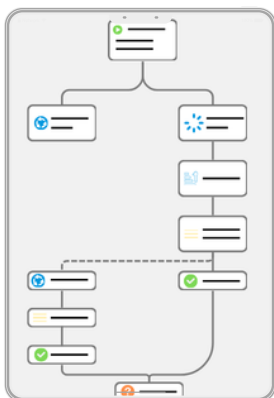

Track Advance
Maintenance

Track Advance
Energy

Track Advance
Genealogy

Track Advance
Connector

ELIMINAR OBSTÁCULOS Y FACILITAR EL FLUJO DE DATOS

Diariamente, sus equipos se enfrentan a la complejidad de gestionar ERP, MES, CMMS y SCADA para supervisar, planificar y validar la producción. Sin embargo, sin integración, estos sistemas **se convierten en estaciones aisladas, generando trabajo repetido, errores y retrasos.**

Track Advance Connector es una **herramienta de intercambio de información que integra sus entornos de TI existentes, automatiza los flujos de datos y sincroniza su información en tiempo real.** Es la solución para eliminar las barreras entre sus sistemas y salvaguardar sus datos.

SUS DATOS FINALMENTE HABLAN EL MISMO IDIOMA

- ✓ Integración y unificación de datos provenientes de ERP, MES, CMMS y SCADA
- ✓ Conexión multiprotocolo personalizable: API REST, bases de datos, MQTT y archivos
- ✓ Creación de flujos de trabajo automatizados y configurables
- ✓ Sincronización de información en tiempo real
- ✓ Monitoreo de intercambios entre sistemas.

LA PIEZA CLAVE DE TU ROMPECABEZAS DIGITAL

- ✓ Optimice la transferencia de datos para una validación más ágil
- ✓ Elimine la reintroducción manual de datos y minimice los riesgos de error
- ✓ Asegure datos confiables, completos y enriquecidos para facilitar decisiones rápidas
- ✓ Armonice tus entornos informáticos y potencia la colaboración