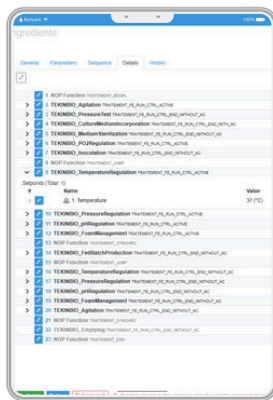

Track Advance
Production

Track Advance
Maintenance

Track Advance
Energy

Track Advance
Genealogy

Track Advance
Connectors

LA COMPLEXITÉ DU RECETTAGE INDUSTRIEL

Entre exigences réglementaires, complexité des formulations et besoin d'agilité en production comme en R&D, la gestion des recettes est souvent **source d'erreurs, de pertes de temps et de non-conformités.**

Track Advance Recipe centralise, historise et sécurise chaque étape du cycle de vie des recettes, garantissant leur bonne exécution et facilitant la collaboration entre équipes. Un outil unique pour gagner en rigueur, en traçabilité et en performance.

LA SOLUTION PENSÉE POUR VOS RECETTES

- ✓ Gestion et création des ingrédients et des matières premières
- ✓ Gestion et création des recettes avec formulation
- ✓ Gestion et création des ordres de fabrication
- ✓ Gestion complète du cycle de vie des recettes
- ✓ Traçabilité des opérations et des modifications