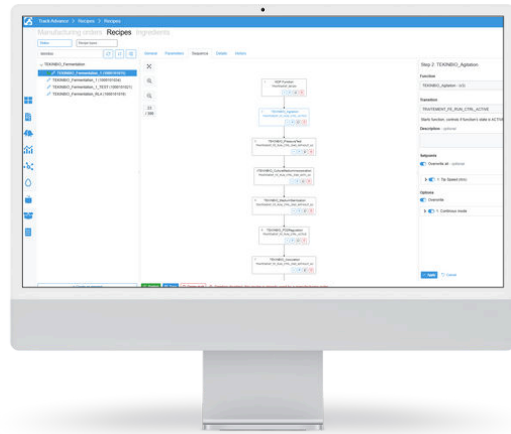

Track Advance
Production

Track Advance
Maintenance

Track Advance
Energy

Track Advance
Genealogy

Track Advance
Connectors

LA COMPLEXITÉ DU RECETTAGE INDUSTRIEL

Entre exigences réglementaires, complexité des formulations et besoin d'agilité en production comme en R&D, la gestion des recettes est souvent **source d'erreurs, de pertes de temps et de non-conformités.**

Track Advance Recipe centralise, historise et sécurise chaque étape du cycle de vie des recettes, garantissant leur bonne exécution et facilitant la collaboration entre équipes. Un outil unique pour gagner en rigueur, en traçabilité et en performance.