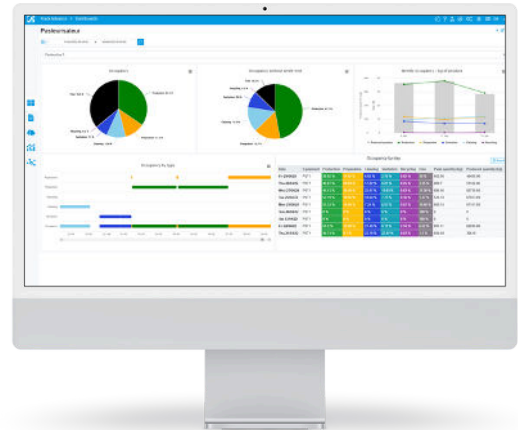

Track Advance
Maintenance

Track Advance
Energy

Track Advance
Genealogy

Track Advance
Connectors

SORTIR SA LOUPE DE PRODUCTION

Garantir la conformité de vos produits est une exigence immédiate : chaque paramètre compte, chaque déviation coûte cher. Demain, l'objectif sera d'améliorer votre TRS et d'optimiser vos procédés. **Comment transformer les données d'aujourd'hui en levier d'optimisation à l'avenir ?**

Track Advance Production **sécurise vos phases critiques grâce à la traçabilité complète et à la détection automatique des écarts.** Il vous aide à **analyser vos performances, calculer votre TRS en temps réel et piloter l'amélioration continue.** Une solution unique pour conjuguer conformité et performance durable.

NE LAISSEZ PLUS VOS ÉCARTS VOUS RALENTIR

- ✓ Traçabilité des paramètres de vos procédés
- ✓ Détection automatique des déviations
- ✓ Alertes instantanées pour une réactivité accrue
- ✓ Calcul et affichage automatique du TRS de vos installations
- ✓ Prise en compte des données saisies manuellement
- ✓ Calcul et affichage de la répartition des phases de votre procédé

MAÎTRISEZ AUJOURD'HUI ET OPTIMISEZ DEMAIN

- ✓ Retraced l'origine des écarts pour corriger rapidement et réduire les non-conformités
- ✓ Éliminez l'usage du papier et fiabilisez vos données
- ✓ Réagissez instantanément grâce aux alertes paramétrables
- ✓ Augmentez le TRS et la productivité de vos installations
- ✓ Assurez l'amélioration continue de votre production dès aujourd'hui