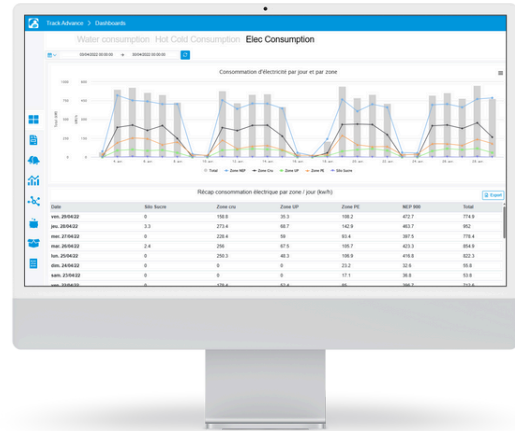

## CLARTÉ ÉNERGÉTIQUE POUR DÉCISIONS RAPIDES

Sans benchmarks ni alertes paramétrées, **les dérives restent invisibles et les productions énergivores ne sont pas identifiées à temps.**

Avec Track Advance Energy, **consolidez vos données, comparez vos lignes et équipements et recevez des alertes de surconsommation** grâce aux dashboards et notifications ciblées. Faites de la donnée votre atout pour réduire les coûts et produire de manière responsable.

## DE LA CONSOMMATION À L'ACTION

- ✓ Rapports et tableaux de bord de suivi : électricité, vapeur, gaz, eau
- ✓ Création d'alertes de surconsommation pour actions correctives
- ✓ Benchmark de consommation entre équipements de production
- ✓ Notation des équipements et des productions selon des critères de consommation
- ✓ Flexibilité de suivi de l'évolution des paramètres critiques et ciblés

## MOINS DE CONSOMMATION, PLUS DE PRODUCTION

- ✓ Suivez vos consommations énergétiques en temps réel pour une visibilité complète
- ✓ Comparez les consommations entre équipements, lignes ou périodes pour détecter les anomalies
- ✓ Identifiez les déviations et les surconsommations avant qu'elles ne coûtent cher
- ✓ Déterminez les productions énergivores et mettez en place des actions correctives ciblées
- ✓ Placez l'énergie au cœur de vos démarches d'amélioration pour une production durable et responsable