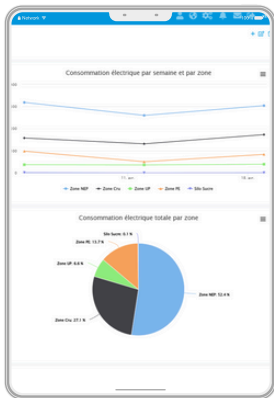

## CLARTÉ ÉNERGÉTIQUE POUR DÉCISIONS RAPIDES

Sans benchmarks ni alertes paramétrées, **les dérives restent invisibles et les productions énergivores ne sont pas identifiées à temps.**

Avec Track Advance Energy, **consolidez vos données, comparez vos lignes et équipements et recevez des alertes de surconsommation** grâce aux dashboards et notifications ciblées. Faites de la donnée votre atout pour réduire les coûts et produire de manière responsable.

## DE LA CONSOMMATION À L'ACTION

- ✓ Rapports et tableaux de bord de suivi : électricité, vapeur, gaz, eau
- ✓ Création d'alertes de surconsommation pour actions correctives
- ✓ Benchmark de consommation entre équipements de production
- ✓ Notation des équipements et des productions selon des critères de consommation
- ✓ Flexibilité de suivi de l'évolution des paramètres critiques et ciblés

## MOINS DE CONSOMMATION, PLUS DE PRODUCTION

- ✓ Suivez vos consommations énergétiques en temps réel pour une visibilité complète
- ✓ Comparez les consommations entre équipements, lignes ou périodes pour détecter les anomalies
- ✓ Identifiez les déviations et les surconsommations avant qu'elles ne coûtent cher
- ✓ Déterminez les productions énergivores et mettez en place des actions correctives ciblées
- ✓ Placez l'énergie au cœur de vos démarches d'amélioration pour une production durable et responsable