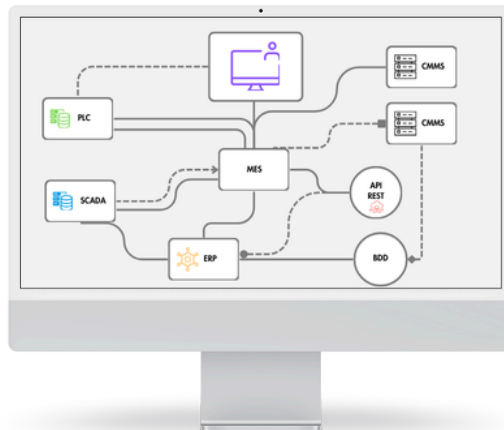

Track Advance
Maintenance

Track Advance
Energy

Track Advance
Genealogy

Track Advance
Connectors

SUPPRIMEZ LES BARRIÈRES, LIBÉREZ VOS FLUX

Chaque jour, vos équipes jonglent entre ERP, MES, GMAO et SCADA pour suivre, planifier et valider votre production. Mais sans intégration, ces systèmes **deviennent des îlots isolés, générant des doublons, des erreurs et des retards.**

Track Advance Connector est une **boîte à outil d'échange d'informations** qui intègre vos environnements informatiques existants, automatise les flux de données et synchronise vos informations à chaque instant. La solution pour supprimer les barrières entre vos systèmes et fiabiliser vos données.

VOS DONNÉES PARLENT ENFIN LE MÊME LANGAGE

- ✓ Agrégation des données provenant des ERP, MES, GMAO, SCADA
- ✓ Connexion multi-protocole et personnalisable : API REST, BDD, MQTT, fichiers
- ✓ Création de workflows automatisés et paramétrables
- ✓ Synchronisation des informations en temps réel
- ✓ Surveillance des échanges inter-systèmes

LE MAILLON CENTRAL DE VOTRE CHÂÎNE DIGITALE

- ✓ Fluidifiez le transfert des données pour une validation accélérée
- ✓ Supprimez les ressaisies manuelles et réduisez les risques d'erreurs
- ✓ Garantisiez et utilisez des données fiables et enrichies pour des décisions rapides
- ✓ Harmonisez vos environnements informatiques et améliorez la collaboration