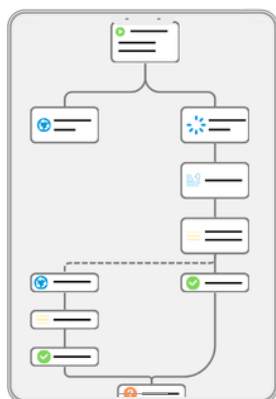

Track Advance
Maintenance

Track Advance
Energy

Track Advance
Genealogy

Track Advance
Connectors

SUPPRIMEZ LES BARRIÈRES, LIBÉREZ VOS FLUX

Chaque jour, vos équipes jonglent entre ERP, MES, GMAO et SCADA pour suivre, planifier et valider votre production. Mais sans intégration, ces systèmes **deviennent des îlots isolés, générant des doublons, des erreurs et des retards.**

Track Advance Connector est une **boîte à outil d'échange d'informations** qui intègre vos environnements informatiques existants, automatise les flux de données et synchronise vos informations à chaque instant. La solution pour supprimer les barrières entre vos systèmes et fiabiliser vos données.

VOS DONNÉES PARLENT ENFIN LE MÊME LANGAGE

- ✓ Agrégation des données provenant des ERP, MES, GMAO, SCADA
- ✓ Connexion multi-protocole et personnalisable : API REST, BDD, MQTT, fichiers
- ✓ Création de workflows automatisés et paramétrables
- ✓ Synchronisation des informations en temps réel
- ✓ Surveillance des échanges inter-systèmes

LE MAILLON CENTRAL DE VOTRE CHÂÎNE DIGITALE

- ✓ Fluidifiez le transfert des données pour une validation accélérée
- ✓ Supprimez les ressaisies manuelles et réduisez les risques d'erreurs
- ✓ Garantisiez et utilisez des données fiables et enrichies pour des décisions rapides
- ✓ Harmonisez vos environnements informatiques et améliorez la collaboration