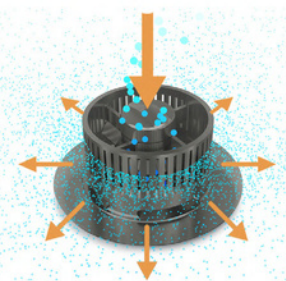

**NEP INTÉGRÉE** ou  
**CENTRALISÉE**

Émulsion à froid ou à chaud

Réduction des temps  
de mélange

Mise en œuvre simplifiée

## TYPES D'AGITATION

### HÉLICE TRIPALE

Mélange axial  
à cisaillement faible  
pour une homogénéisation  
rapide du produit dans tout  
le volume de la cuve

### ANCRE RACLANTE

Mélange radial  
pour les fluides visqueux  
et les opérations thermiques  
pour une grande qualité  
produit et une meilleure  
efficacité thermique