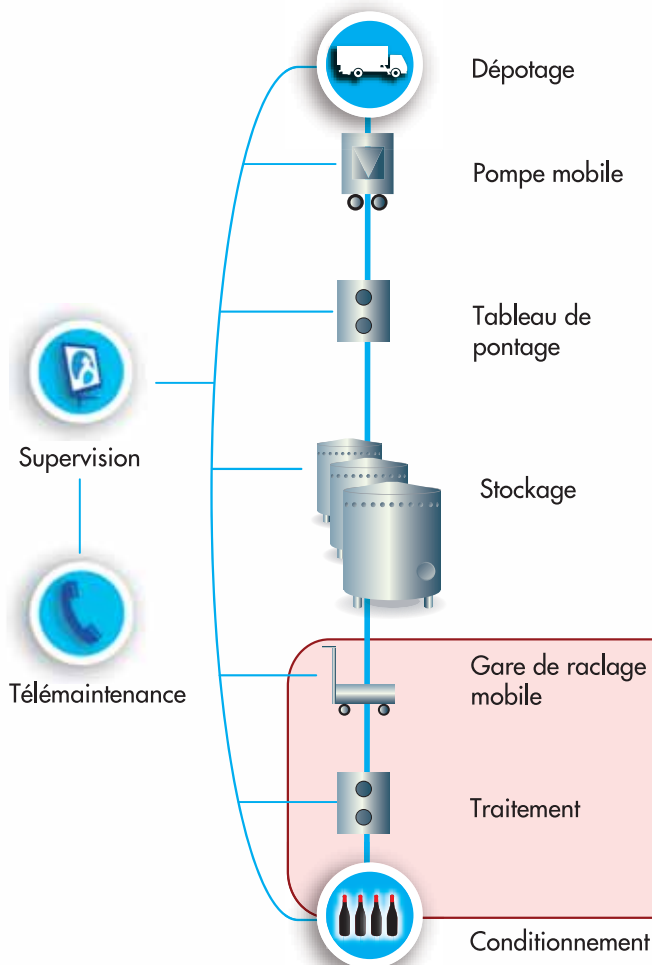

# Master Inject

## L'injection en ligne

**MASTER **INJECT****

Le système indépendant d'injection en ligne de **MASTER OENO**

Comment traiter votre vin de façon homogène et précise ?

Le système **MASTER **INJECT**** prépare à l'injection de tous vos produits, sous forme poudre ou liquide.

Le dosage précis est assuré par des pompes volumétriques pilotées par la supervision, et l'homogénéité sur l'ensemble de lot est garantie par le traitement litre par litre.

De plus, vous effectuez en ligne collage et centrifugation, et traitez ainsi instantanément le vin.